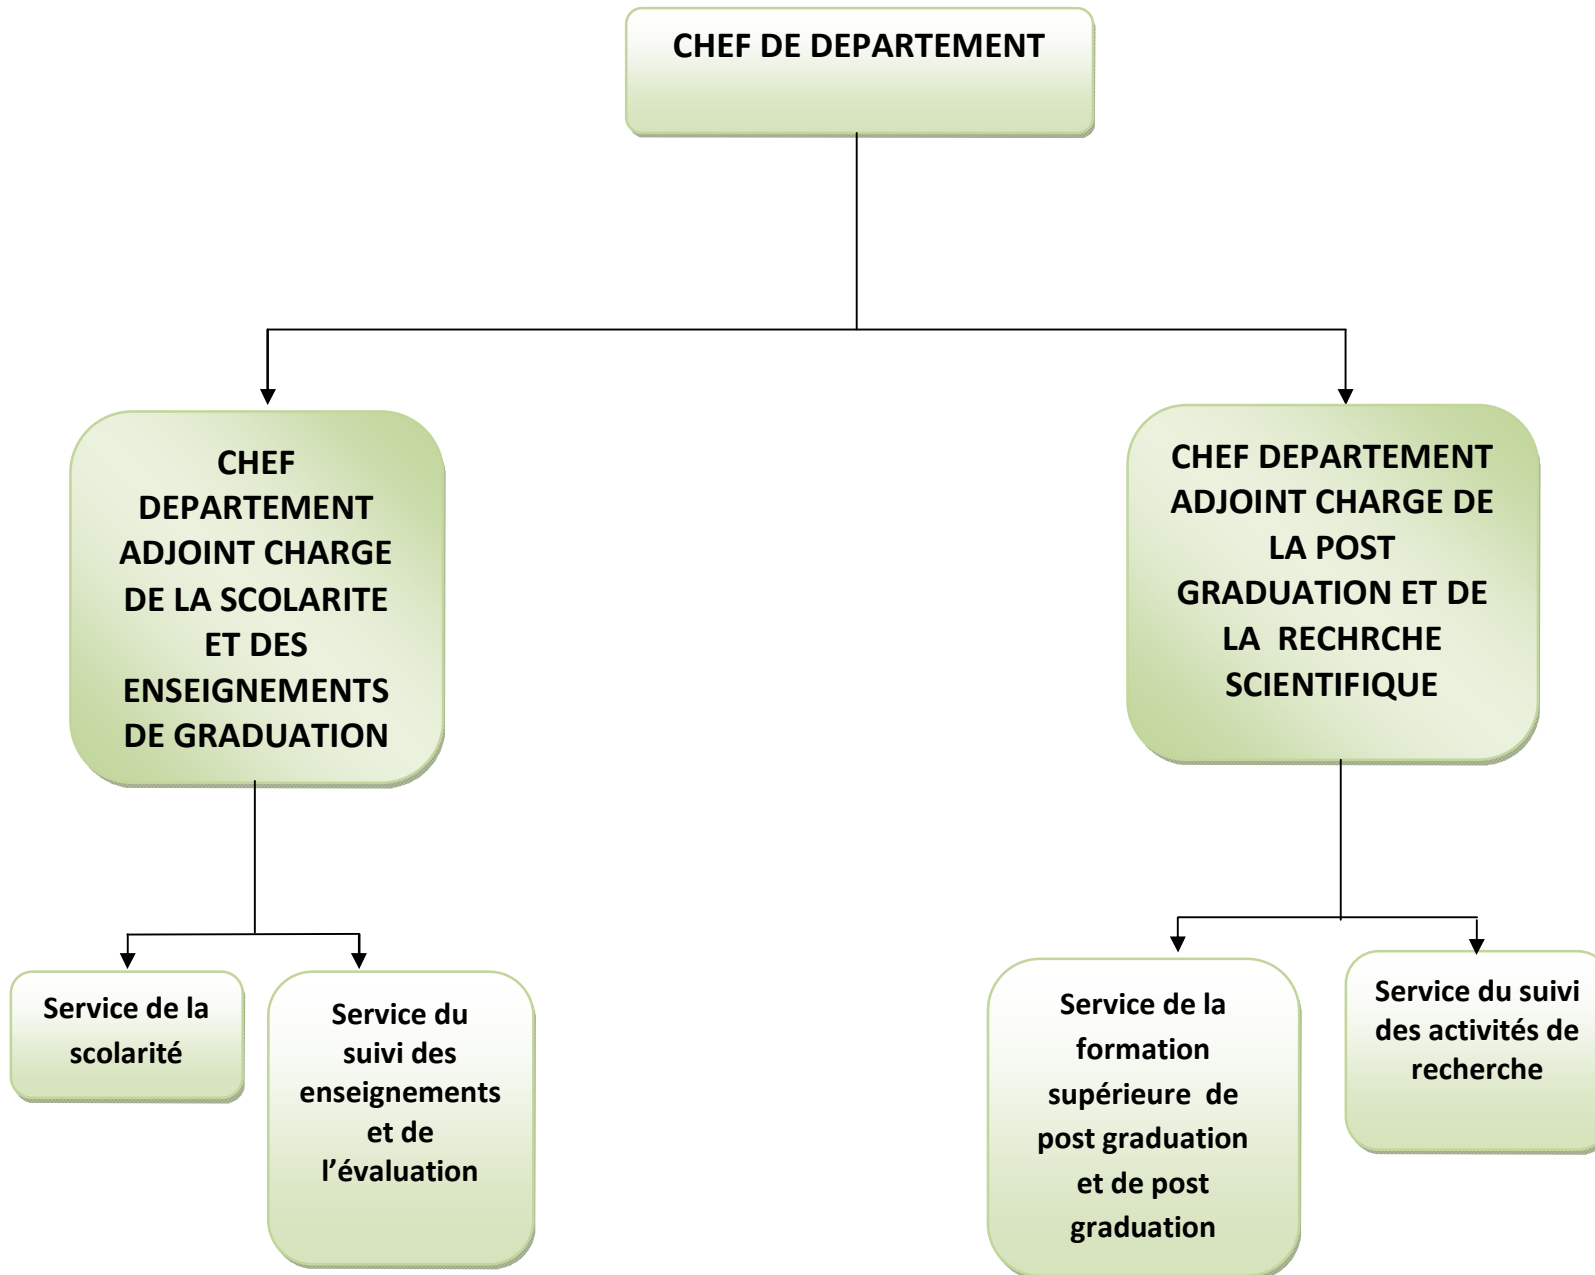

Organigramme chef département de la faculté

n°	service /section	responsable
01	chef de département	
02	chef département adjoint charge de la scolarité et des enseignements de graduation	
03	service de la scolarité	
04	service du suivi des enseignements et de l'évaluation	
05	chef département adjoint charge de la post graduation et de la recherche scientifique	
06	service de la formation supérieure de post graduation et de post graduation	
07	service du suivi des activités de recherche	